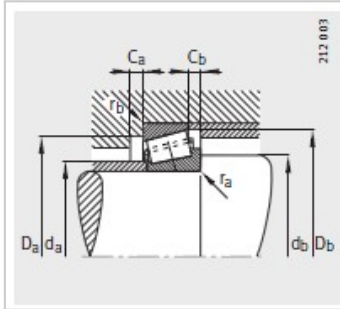

圆锥滚子轴承

d 55-65mm-32311-AT2FD055

型号 :	32311-A
可互换型号按照ISO355 :	T2FD055
X-life :	-
质量/m kg :	2.4

尺寸mm :

d :	55
D :	120
B :	43
C :	35
T :	45.5
r1, r2 min :	2.5
r3, r4 min :	2
a :	30
d :	85

安装尺寸mm :

d max :	68
d min :	65
D min :	99
D max :	110
Dmin :	111
C min :	5
C min :	10.5
r max :	2.5
r max :	2