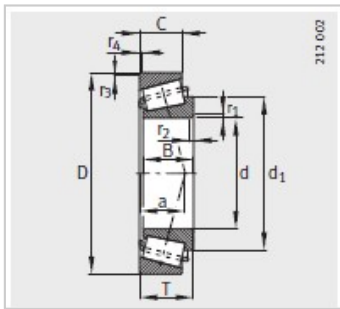

圆锥滚子轴承

d 55-65mm-32311-AT2FD055

型号 :	32311-A
可互换型号按照ISO355 :	T2FD055
X-life :	-
质量/m kg :	2.4

尺寸mm :

d :	55
D :	120
B :	43
C :	35
T :	45.5
r1, r2 min :	2.5
r3, r4 min :	2
a :	30
d :	85

安装尺寸mm :

d max :	68
d min :	65
D min :	99
D max :	110
Dmin :	111
C min :	5
C min :	10.5
r max :	2.5
r max :	2