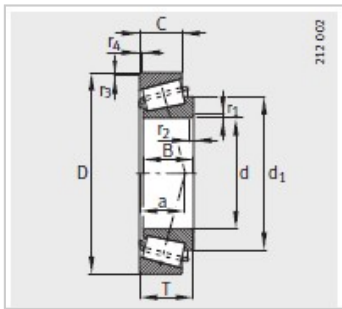

圆锥滚子轴承

d 55-65mm-32012-XT4CC060

型号 :	32012-X
可互换型号按照ISO355 :	T4CC060
X-life :	-
质量/m kg :	0.614

尺寸mm :

d :	60
D :	95
B :	23
C :	17.5
T :	23
r1, r2 min :	1.5
r3, r4 min :	1.5
a :	21
d :	80

安装尺寸mm :

d max :	67
d min :	67
D min :	85
D max :	88
Dmin :	91
C min :	4
C min :	5.5
r max :	1.5
r max :	1.5