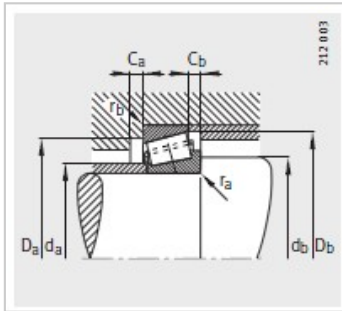

圆锥滚子轴承

d 55-65mm-32012-XT4CC060

型号 :	32012-X
可互换型号按照ISO355 :	T4CC060
X-life :	-
质量/m kg :	0.614

尺寸mm :

d :	60
D :	95
B :	23
C :	17.5
T :	23
r1, r2 min :	1.5
r3, r4 min :	1.5
a :	21
d :	80

安装尺寸mm :

d max :	67
d min :	67
D min :	85
D max :	88
Dmin :	91
C min :	4
C min :	5.5
r max :	1.5
r max :	1.5