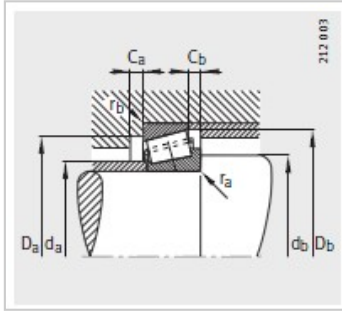

圆锥滚子轴承

d 55-65mm-30311-AT2FB055

型号 :	30311-A
可互换型号按照ISO355 :	T2FB055
X-life :	-
质量/m kg :	1.8

尺寸mm :

d :	55
D :	120
B :	29
C :	25
T :	31.5
r1, r2 min :	2.5
r3, r4 min :	2
a :	25
d :	84.7

安装尺寸mm :

d max :	71
d min :	65
D min :	104
D max :	110
Dmin :	111
C min :	4
C min :	6.5
r max :	2.5
r max :	2