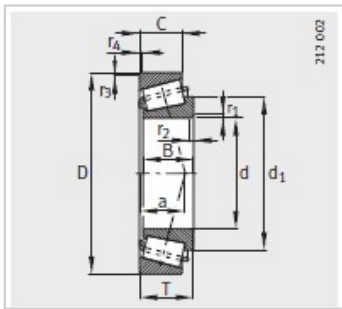

圆锥滚子轴承

d 55-65mm-30311-AT2FB055

型号 :	30311-A
可互换型号按照ISO355 :	T2FB055
X-life :	-
质量/m kg :	1.8

尺寸mm :

d :	55
D :	120
B :	29
C :	25
T :	31.5
r1, r2 min :	2.5
r3, r4 min :	2
a :	25
d :	84.7

安装尺寸mm :

d max :	71
d min :	65
D min :	104
D max :	110
Dmin :	111
C min :	4
C min :	6.5
r max :	2.5
r max :	2