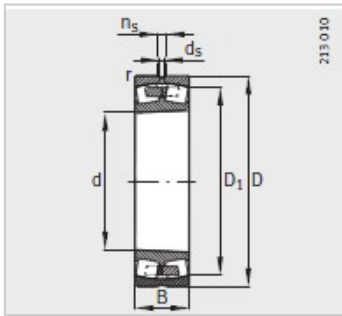

调心滚子轴承

d 180mm-23036-E1-K-TVPB

型号 :	23036-E1-K-TVPB
X-life :	XL
质量m kg :	15.6

尺寸 mm :

d :	180
D :	280
B :	74
rmin :	2.1
D :	254.3
d :	201.8
d :	8
n :	15

安装尺寸 mm :

dmin :	190.2
D max :	269.8
rmax :	2.1

基本额定载荷 N :