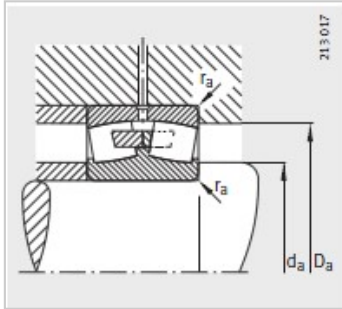

调心滚子轴承

d 180mm-23036-E1-K-TVPB

型号 :	23036-E1-K-TVPB
X-life :	XL
质量m kg :	15.6

尺寸 mm :

d :	180
D :	280
B :	74
rmin :	2.1
D :	254.3
d :	201.8
d :	8
n :	15

安装尺寸 mm :

dmin :	190.2
D max :	269.8
rmax :	2.1

基本额定载荷 N :