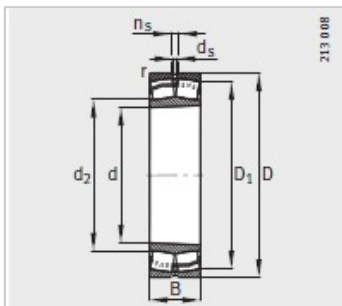

调心滚子轴承

d 180mm-23036-E1-K-TVPB

型号 :	23036-E1-K-TVPB
X-life :	XL
质量m kg :	15.6

尺寸 mm :

d :	180
D :	280
B :	74
rmin :	2.1
D :	254.3
d :	201.8
d :	8
n :	15

安装尺寸 mm :

dmin :	190.2
D max :	269.8
rmax :	2.1

基本额定载荷 N :