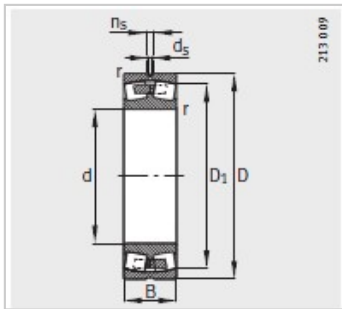

调心滚子轴承

d 180mm-23036-E1-K-TVPB

型号 :	23036-E1-K-TVPB
X-life :	XL
质量m kg :	15.6

尺寸 mm :

d :	180
D :	280
B :	74
rmin :	2.1
D :	254.3
d :	201.8
d :	8
n :	15

安装尺寸 mm :

dmin :	190.2
D max :	269.8
rmax :	2.1

基本额定载荷 N :