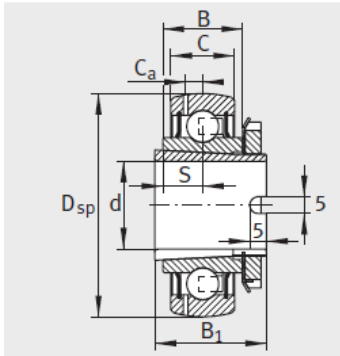

外球面轴承,轴承座单元

带紧定套的外球面球轴承-GSH25-2RSR-B

GSH..-2RSR-B

型号1) :	GSH25-2RS R-B
质量 m kg :	0.17
尺寸 :	
d :	25
Dsp :	52
C :	15
B :	15
S :	7.5
C :	3.9
B :	28
极限转速1) nG 脂 min - 1 :	8000
基本额定载荷 :	
动载荷 N :	13600
静载荷 N :	7800
参考轴承2) :	6205