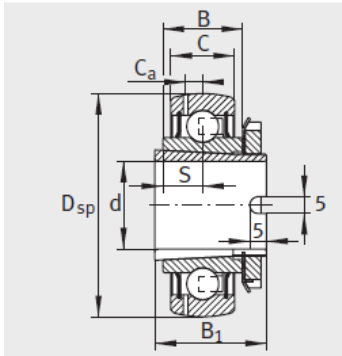

外球面轴承,轴承座单元

带紧定套的外球面球轴承-GSH30-2RSR-B

GSH..-2RSR-B

型号1) :	GSH30-2RS R-B
质量 m kg :	0.27
尺寸 :	
d :	30
Dsp :	62
C :	18
B :	18
S :	9
C :	4.7
B :	32
极限转速1) nG 脂 min - 1 :	6600
基本额定载荷 :	
动载荷 N :	18900
静载荷 N :	11300
参考轴承2) :	6206