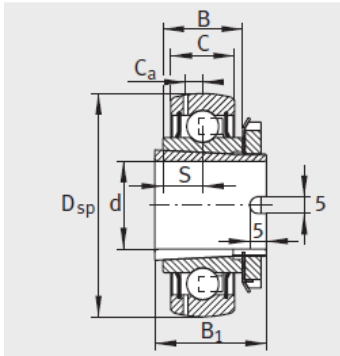

外球面轴承,轴承座单元

带紧定套的外球面球轴承-GSH35-2RSR-B

GSH..-2RSR-B

型号1) :	GSH35-2RS R-B
质量 m kg :	0.43
尺寸 :	
d :	35
Dsp :	72
C :	19
B :	19
S :	9.5
C :	5.8
B :	34
极限转速1) nG 脂 min - 1 :	5700
基本额定载荷 :	
动载荷 N :	24900
静载荷 N :	15300
参考轴承2) :	6207