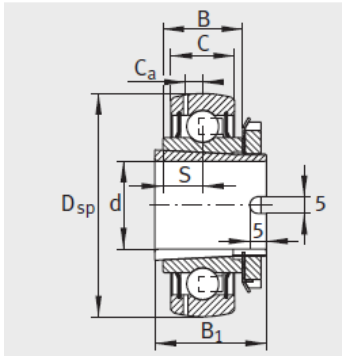

外球面轴承,轴承座单元

带紧定套的外球面球轴承-GSH40-2RSR-B

GSH..-2RSR-B

型号1) :	GSH40-2RS R-B
质量 m kg :	0.54
尺寸 :	
d :	40
Dsp :	80
C :	21
B :	22
S :	11
C :	6.4
B :	38
极限转速1) nG 脂 min - 1 :	5000
基本额定载荷 :	
动载荷 N :	29500
静载荷 N :	19800
参考轴承2) :	6208