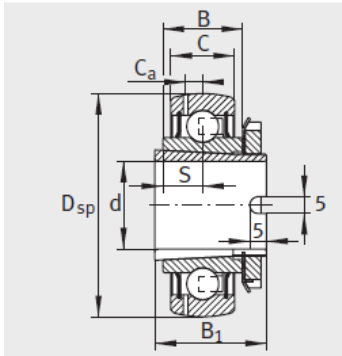

外球面轴承,轴承座单元

带紧定套的外球面球轴承-GSH50-2RSR-B

GSH..-2RSR-B

|                          |                  |
|--------------------------|------------------|
| 型号1) :                   | GSH50-2RS<br>R-B |
| 质量 m kg :                | 0.64             |
| 尺寸 :                     |                  |
| d :                      | 50               |
| Dsp :                    | 90               |
| C :                      | 22               |
| B :                      | 22               |
| S :                      | 11               |
| C :                      | 6.5              |
| B :                      | 40               |
| 极限转速1) nG 脂<br>min - 1 : | 4000             |
| 基本额定载荷 :                 |                  |
| 动载荷 N :                  | 33000            |
| 静载荷 N :                  | 19900            |
| 参考轴承2) :                 | 6210             |