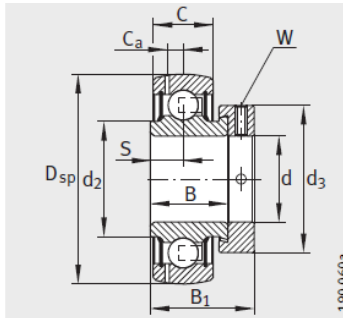

外球面轴承,轴承座单元

带偏心套的外球面球轴承 d 30-35mm-GE30-KTT-B

GRAE..NPP-B

RAE..NPP-B、RALE..NPP-B

GE..KRR-B、E..KRR-B、
GE..KLL-B

型号1) : GE30-KTT-B

质量 m kg : 0.38

尺寸 :

d : 30

Dsp : 62

C : 18

C : 20.7

B : 36.5

S : 18.3

d : 40.2

d : -