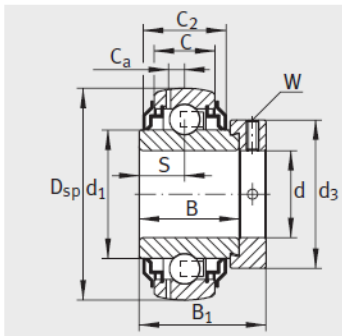

GE...KRR-B-2C

: