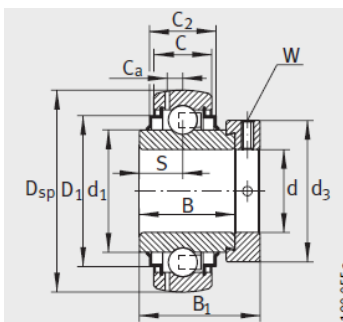

外球面轴承,轴承座单元

带偏心套的外球面球轴承 d 30-35mm-GE30-KTT-B

GRAE..NPP-B

RAE..NPP-B、RALE..NPP-B

GE..KRR-B、E..KRR-B、
GE..KLL-B

型号1) : GE30-KTT-B

质量 m kg : 0.38

尺寸 :

d : 30

Dsp : 62

C : 18

C : 20.7

B : 36.5

S : 18.3

d : 40.2

d : -