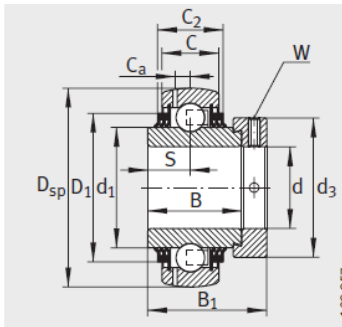

GE...KTT-B