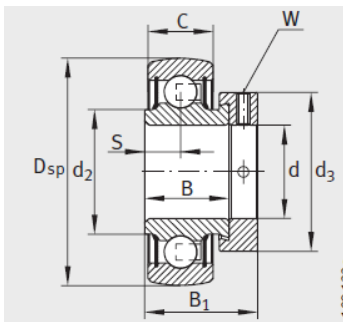

外球面轴承,轴承座单元

带偏心套的外球面球轴承 d 30-35mm-GE30-KTT-B

GRAE..NPP-B

RAE..NPP-B、RALE..NPP-B

GE..KRR-B、E..KRR-B、
GE..KLL-B

型号1) : GE30-KTT-B

质量 m kg : 0.38

尺寸 :

d : 30

Dsp : 62

C : 18

C : 20.7

B : 36.5

S : 18.3

d : 40.2

d : -