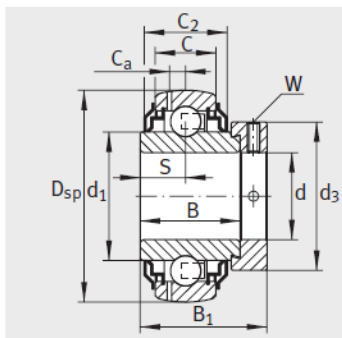

GE...KRR-B-2C

: