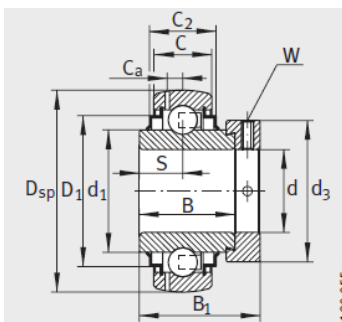

外球面轴承,轴承座单元

带偏心套的外球面球轴承 d 12-25mm-GE20-KRR-B

GRAE..NPP-B

RAE..NPP-B、RALE..NPP-B

GE..KRR-B、E..KRR-B、  
GE..KLL-B

型号1) : GE20-KRR-B

质量 m kg : 0.19

尺寸 :

d : 20

Dsp : 47

C : 14

C : 16.6

B : 34.1

S : 17.1

d : 27.6

d : -