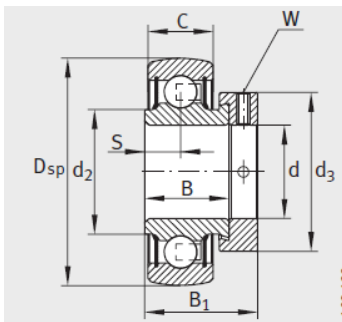

外球面轴承,轴承座单元

带偏心套的外球面球轴承 d 12-25mm-GE20-KRR-B

GRAE..NPP-B

RAE..NPP-B、RALE..NPP-B

GE..KRR-B、E..KRR-B、  
GE..KLL-B

型号1) : GE20-KRR-B

质量 m kg : 0.19

尺寸 :

d : 20

Dsp : 47

C : 14

C : 16.6

B : 34.1

S : 17.1

d : 27.6

d : -