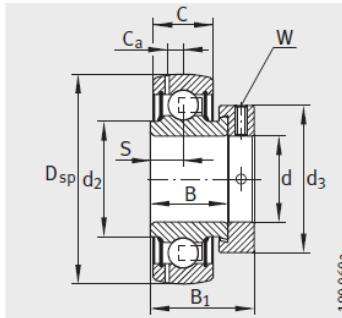

外球面轴承,轴承座单元

带偏心套的外球面球轴承 d 12-25mm-GE20-KRR-B

GRAE..NPP-B

RAE..NPP-B、RALE..NPP-B

GE..KRR-B、E..KRR-B、  
GE..KLL-B

型号1) : GE20-KRR-B

质量 m kg : 0.19

尺寸 :

d : 20

Dsp : 47

C : 14

C : 16.6

B : 34.1

S : 17.1

d : 27.6

d : -