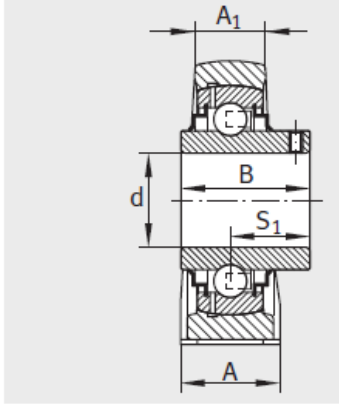

外球面轴承,轴承座单元

立式轴承座单元 铸铁轴承座 带长底座 d 80-120mm-RSAO80GG.SAO16GNE80-KRR-B

RASEY

RASE、RSAO、TASE

RASE (-FA164)、TASE、RSAO、RASEY

型号：

单元：	RSAO80
轴承座：	GG.SAO16
外球面球轴承：	GNE80-KRR-B
质量 m kg：	22.5

尺寸：

d：	80
H：	116
J：	315
L：	390
A：	110
A：	76
H：	50
H：	226
N：	25.5
N：	44.5
B：	-
B：	93.6
S：	59.7
Q：	Rp1/8
d max.：	118

基本额定载荷：

动载荷 N：	123000
静载荷 N：	87000

: