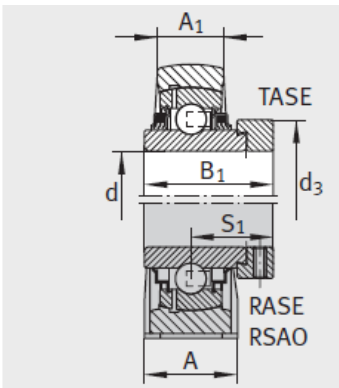

外球面轴承,轴承座单元

立式轴承座单元 铸铁轴承座 带长底座 d 80-120mm-RSAO80GG.SAO16GNE80-KRR-B

RASEY

RASE、RSAO、TASE

RASE (-FA164)、TASE、RSAO、RASEY

型号：

单元：	RSAO80
轴承座：	GG.SAO16
外球面球轴承：	GNE80-KRR-B
质量 m kg：	22.5

尺寸：

d：	80
H：	116
J：	315
L：	390
A：	110
A：	76
H：	50
H：	226
N：	25.5
N：	44.5
B：	-
B：	93.6
S：	59.7
Q：	Rp1/8
d max.：	118

基本额定载荷：

动载荷 N：	123000
静载荷 N：	87000

: