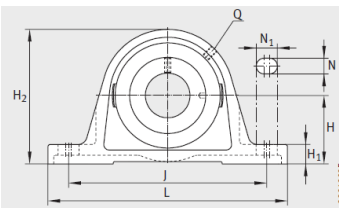

外球面轴承,轴承座单元

立式轴承座单元 铸铁轴承座 带长底座 d 80-120mm-RSAO80GG.SAO16GNE80-KRR-B

RASEY

RASE、RSAO、TASE

RASE (-FA164)、TASE、RSAO、RASEY

型号：

单元：	RSAO80
轴承座：	GG.SAO16
外球面球轴承：	GNE80-KRR-B
质量 m kg：	22.5

尺寸：

d：	80
H：	116
J：	315
L：	390
A：	110
A：	76
H：	50
H：	226
N：	25.5
N：	44.5
B：	-
B：	93.6
S：	59.7
Q：	Rp1/8
d max.：	118

基本额定载荷：

动载荷 N：	123000
静载荷 N：	87000

: