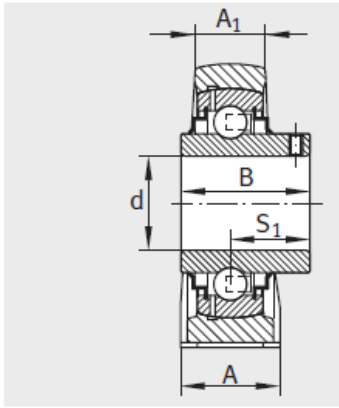

外球面轴承,轴承座单元

立式轴承座单元 铸铁轴承座 带长底座 d 80-120mm-RASEY80GG.ASE16GYE80-KRR-B

RASEY

RASE、RSAO、TASE

RASE (-FA164)、TASE、RSAO、RASEY

型号：

单元：	RASEY80
轴承座：	GG.ASE16
外球面球轴承：	GYE80-KRR-B
质量 m kg：	8.41

尺寸：

d：	80
H：	89
J：	232
L：	290
A：	78
A：	55
H：	30
H：	175
N：	26
N：	35
B：	82.6
B：	-
S：	49.3
Q：	Rp1/8
d max.：	-

基本额定载荷：

动载荷 N：	72000
静载荷 N：	54000

: