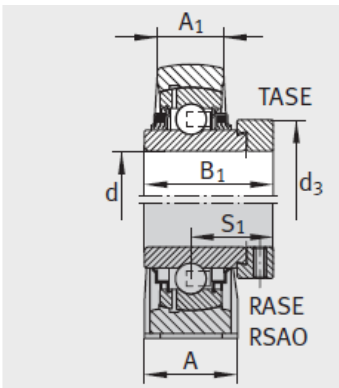

外球面轴承,轴承座单元

立式轴承座单元 铸铁轴承座 带长底座 d 80-120mm-RASEY80GG.ASE16GYE80-KRR-B

RASEY

RASE、RSAO、TASE

RASE (-FA164)、TASE、RSAO、RASEY

型号：

单元：	RASEY80
轴承座：	GG.ASE16
外球面球轴承：	GYE80-KRR-B
质量 m kg：	8.41

尺寸：

d：	80
H：	89
J：	232
L：	290
A：	78
A：	55
H：	30
H：	175
N：	26
N：	35
B：	82.6
B：	-
S：	49.3
Q：	Rp1/8
d max.：	-

基本额定载荷：

动载荷 N：	72000
静载荷 N：	54000

: