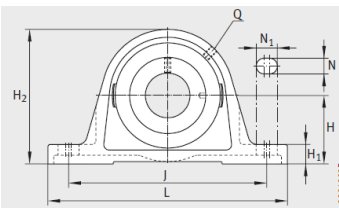

外球面轴承,轴承座单元

立式轴承座单元 铸铁轴承座 带长底座 d 80-120mm-RASEY80GG.ASE16GYE80-KRR-B

RASEY

RASE、RSAO、TASE

RASE (-FA164)、TASE、RSAO、RASEY

型号：

单元：	RASEY80
轴承座：	GG.ASE16
外球面球轴承：	GYE80-KRR-B
质量 m kg：	8.41

尺寸：

d：	80
H：	89
J：	232
L：	290
A：	78
A：	55
H：	30
H：	175
N：	26
N：	35
B：	82.6
B：	-
S：	49.3
Q：	Rp1/8
d max.：	-

基本额定载荷：

动载荷 N：	72000
静载荷 N：	54000

: